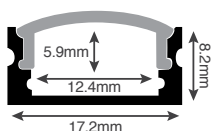

מגוון פרופילי אלומיניום

אלומיניום טבעי / שחור / לבן | ניתן לחתוך לפי מידה

מגוון פרופילי אלומיניום

אלומיניום טבעי / שחור / לבן | ניתן לחתוך לפי מידה

AL1405

פרופיל שטוח במיוחד

גימור טבעי: זמין באורך 2 ו-3 מ'
גימור שחור/לבן: זמין באורך 3 מ'

AL1212

פרופיל אצבע מוגן מים

זמין בגימור טבעי באורך 4 מ'

AL1412

פרופיל שקוע צר

גימור טבעי: זמין באורך 2 ו-3 מ'
גימור שחור/לבן: זמין באורך 3 מ'

AL1616

פרופיל פינתי מוגן מים

מגוון פרופילי אלומיניום

אלומיניום טבעי / שחור / לבן | ניתן לחתוך לפי מידה

AL1415

פרופיל זוויתי לפינות

גימור טבעי: זמין באורך 2 ו-3 מ'
גימור שחור/לבן: זמין באורך 3 מ'

AL5075S

פרופיל פתח אור תלוי/נצמד

זמין בגימור
שחור/לבן
באורך 6 מ'