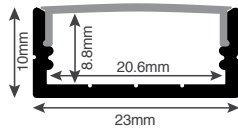

מגוון פרופילי אלומיניום

בגימור שחור / לבן | ניתן לחתוך לפי מידה

AL2010S

פרופיל פתח אור נצמד