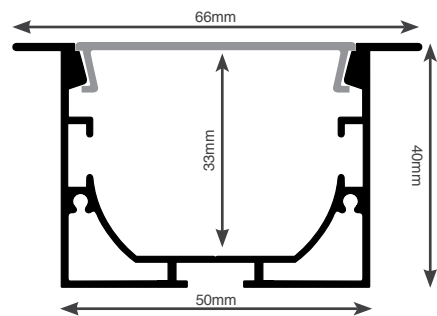

זמין בגימור שחור/לבן באורך 3 מ'

*תמונות להמחשה בלבד *ט.ל.ח.

www.eurolux.co.il | רח' התאנה, אזור תעשייה לב הארץ | אולם תצוגה | אילומינה בע"מ | אינסטגרם | פייסבוק

פקס הזמנות: 03-9044125 | טלפון: 03-9044124 | מייל הזמנות: orders@eurolux.co.il | תמיכה טכנית: 054-6341776

מגוון פרופילי אלומיניום

בגימור שחור / לבן | ניתן לחתוך לפי מידה

AL5040S

פרופיל אור 50 נצמד

זמין בגימור שחור/לבן באורך 6 מ'

AL5040R

פרופיל אור 50 שקוע

זמין בגימור שחור/לבן באורך 6 מ'