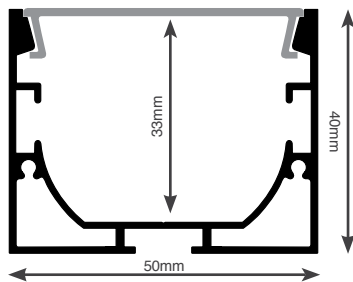

זמין בגימור שחור/לבן באורך 3 מ'

*תמונות להמחשה בלבד *ט.ל.ח.

www.eurolux.co.il | רח' התאנה, אזור תעשייה לב הארץ | אולם תצוגה | אילומינה בע"מ | אינסטגרם | פייסבוק

פקס הזמנות: 03-9044125 | טלפון: 03-9044124 | מייל הזמנות: orders@eurolux.co.il | תמיכה טכנית: 054-6341776

מגוון פרופילי אלומיניום

בגימור שחור / לבן | ניתן לחתוך לפי מידה

AL5040S

פרופיל אור 50 נצמד

זמין בגימור שחור/לבן באורך 6 מ'

AL5040R

פרופיל אור 50 שקוע

זמין בגימור שחור/לבן באורך 6 מ'