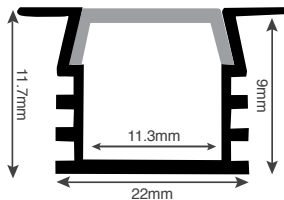

מגוון פרופילי אלומיניום

אלומיניום טבעי / שחור / לבן | ניתן לחתוך לפי מידה

מגוון פרופילי אלומיניום

אלומיניום טבעי / שחור / לבן | ניתן לחתוך לפי מידה

AL1405

פרופיל שטוח במיוחד

גימור טבעי: זמין באורך 2 ו-3 מ'
גימור שחור/לבן: זמין באורך 3 מ'

AL1212

פרופיל אצבע מוגן מים

זמין בגימור טבעי באורך 4 מ'

AL1412

פרופיל שקוע צר

גימור טבעי: זמין באורך 2 ו-3 מ'
גימור שחור/לבן: זמין באורך 3 מ'

AL1616

פרופיל פינתי מוגן מים

זמין בגימור טבעי באורך 4 מ'

*תמונות להמחשה בלבד *ט.ל.ח.

www.eurolux.co.il | רח' התאנה, אזור תעשייה לב הארץ | אולם תצוגה | אילומינה בע"מ | אינסטגרם | פייסבוק

פקס הזמנות: 03-9044125 | טלפון: 03-9044124 | מייל הזמנות: orders@eurolux.co.il | תמיכה טכנית: 054-6341776

מגוון פרופילי אלומיניום

אלומיניום טבעי / שחור / לבן | ניתן לחתוך לפי מידה

AL1415

פרופיל זוויתי לפינות

גימור טבעי: זמין באורך 2 ו-3 מ'
גימור שחור/לבן: זמין באורך 3 מ'

AL5075S

פרופיל פתח אור תלוי/נצמד

זמין בגימור
שחור/לבן
באורך 6 מ'