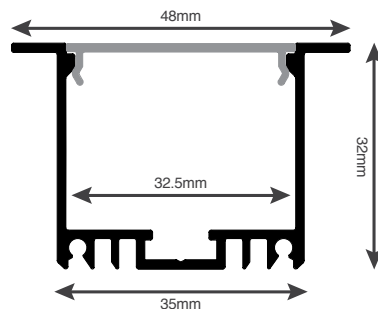

מגוון פרופילי אלומיניום

אלומיניום טבעי / שחור / לבן | ניתן לחתוך לפי מידה

AL1415

פרופיל זוויתי לפינות

גימור טבעי: זמין באורך 2 ו-3 מ'
גימור שחור/לבן: זמין באורך 3 מ'

AL5075S

פרופיל פתח אור תלוי/נצמד

זמין בגימור
שחור/לבן
באורך 6 מ'

AL1808-2

פרופיל שטוח גמיש, ניתן לכיפוף

זמין בגימור טבעי באורך 2 מ'

AL3573

פרופיל שקוע ישר עמוק רחב

זמין בגימור שחור/לבן באורך 3 מ'

*תמונות להמחשה בלבד *ט.ל.ח.

www.eurolux.co.il | רח' התאנה, אזור תעשייה לב הארץ | אולם תצוגה | אילומינה בע"מ | אינסטגרם | פייסבוק