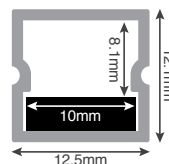

מגוון פרופילי אלומיניום

אלומיניום טבעי / שחור / לבן | ניתן לחתוך לפי מידה

מגוון פרופילי אלומיניום

אלומיניום טבעי / שחור / לבן | ניתן לחתוך לפי מידה

AL1405

פרופיל שטוח במיוחד

גימור טבעי: זמין באורך 2 ו-3 מ'
גימור שחור/לבן: זמין באורך 3 מ'

AL1212

פרופיל אצבע מוגן מים

זמין בגימור טבעי באורך 4 מ'

AL1412

פרופיל שקוע צר

גימור טבעי: זמין באורך 2 ו-3 מ'
גימור שחור/לבן: זמין באורך 3 מ'

AL1616

פרופיל פינתי מוגן מים

מגוון פרופילי אלומיניום

אלומיניום טבעי / שחור / לבן | ניתן לחתוך לפי מידה

AL1415

פרופיל זוויתי לפינות

גימור טבעי: זמין באורך 2 ו-3 מ'
גימור שחור/לבן: זמין באורך 3 מ'

AL5075S

פרופיל פתח אור תלוי/נצמד

זמין בגימור
שחור/לבן
באורך 6 מ'

מגוון פרופילי אלומיניום

בגימור שחור / לבן | ניתן לחתוך לפי מידה

AL5040S

פרופיל אור 50 נצמד

זמין בגימור שחור/לבן באורך 6 מ'

AL5040R

פרופיל אור 50 שקוע

זמין בגימור שחור/לבן באורך 6 מ'