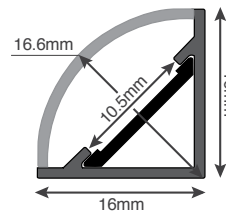

מגוון פרופילי אלומיניום

אלומיניום טבעי / שחור / לבן | ניתן לחתוך לפי מידה

מגוון פרופילי אלומיניום

אלומיניום טבעי / שחור / לבן | ניתן לחתוך לפי מידה

AL1405

פרופיל שטוח במיוחד

גימור טבעי: זמין באורך 2 ו-3 מ'
גימור שחור/לבן: זמין באורך 3 מ'

AL1212

פרופיל אצבע מוגן מים

זמין בגימור טבעי באורך 4 מ'

AL1412

פרופיל שקוע צר

גימור טבעי: זמין באורך 2 ו-3 מ'
גימור שחור/לבן: זמין באורך 3 מ'

AL1616

פרופיל פינתי מוגן מים

זמין בגימור טבעי באורך 4 מ'

*תמונות להמחשה בלבד *ט.ל.ח.

www.eurolux.co.il | רח' התאנה, אזור תעשייה לב הארץ | אולם תצוגה | אילומינה בע"מ | אינסטגרם | פייסבוק

פקס הזמנות: 03-9044125 | טלפון: 03-9044124 | מייל הזמנות: orders@eurolux.co.il | תמיכה טכנית: 054-6341776

מגוון פרופילי אלומיניום

אלומיניום טבעי / שחור / לבן | ניתן לחתוך לפי מידה

AL1415

פרופיל זוויתי לפינות

גימור טבעי: זמין באורך 2 ו-3 מ'
גימור שחור/לבן: זמין באורך 3 מ'

AL5075S

פרופיל פתח אור תלוי/נצמד

זמין בגימור
שחור/לבן
באורך 6 מ'