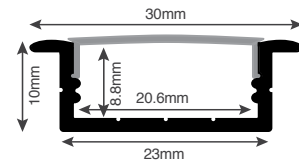

AL2010R

פרופיל פתח אור שקוע