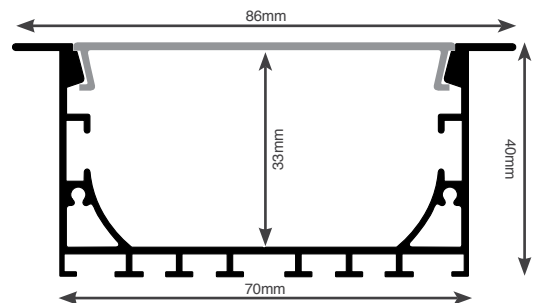

מגוון פרופילי אלומיניום

בגימור שחור / לבן | ניתן לחתוך לפי מידה

AL5040S

פרופיל אור 50 נצמד

זמין בגימור שחור/לבן באורך 6 מ'

AL5040R

פרופיל אור 50 שקוע

זמין בגימור שחור/לבן באורך 6 מ'

AL7040S

פרופיל אור 70 נצמד

זמין בגימור שחור/לבן באורך 6 מ'

AL7040R

פרופיל אור 70 שקוע

זמין בגימור שחור/לבן באורך 6 מ'

*תמונות להמחשה בלבד *ט.ל.ח.

www.eurolux.co.il | רח' התאנה, אזור תעשייה לב הארץ | אולם תצוגה | אילומינה בע"מ | פקס הזמנות: 03-9044125 | טלפון: 03-9044124 | מייל הזמנות: orders@eurolux.co.il | תמיכה טכנית: 054-6341776