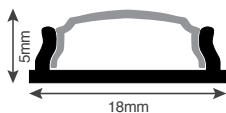

מגוון פרופילי אלומיניום

אלומיניום טבעי / שחור / לבן | ניתן לחתוך לפי מידה

AL1415

פרופיל זוויתי לפינות

גימור טבעי: זמין באורך 2 ו-3 מ'
גימור שחור/לבן: זמין באורך 3 מ'

AL5075S

פרופיל פתח אור תלוי/נצמד

זמין בגימור
שחור/לבן
באורך 6 מ'

AL1808-2

פרופיל שטוח גמיש, ניתן לכיפוף

זמין בגימור טבעי באורך 2 מ'

AL3573

פרופיל שקוע ישר עמוק רחב

זמין בגימור שחור/לבן באורך 3 מ'

*תמונות להמחשה בלבד *ט.ל.ח.

www.eurolux.co.il | רח' התאנה, אזור תעשייה לב הארץ | אולם תצוגה | אילומינה בע"מ | אינסטגרם | פייסבוק