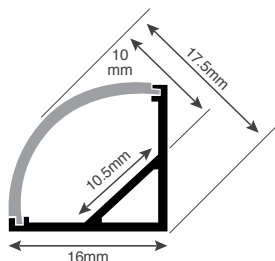

מגוון פרופילי אלומיניום

אלומיניום טבעי / שחור / לבן | ניתן לחתוך לפי מידה

מגוון פרופילי אלומיניום

אלומיניום טבעי / שחור / לבן | ניתן לחתוך לפי מידה

AL1405

פרופיל שטוח במיוחד

גימור טבעי: זמין באורך 2 ו-3 מ'
גימור שחור/לבן: זמין באורך 3 מ'

זמין בגימור טבעי באורך 4 מ'

*תמונות להמחשה בלבד *ט.ל.ח.

www.eurolux.co.il | רח' התאנה, אזור תעשייה לב הארץ | אולם תצוגה | אילומינה בע"מ | אינסטגרם | פייסבוק

פקס הזמנות: 03-9044125 | טלפון: 03-9044124 | מייל הזמנות: orders@eurolux.co.il | תמיכה טכנית: 054-6341776

מגוון פרופילי אלומיניום

אלומיניום טבעי / שחור / לבן | ניתן לחתוך לפי מידה

AL1415

פרופיל זוויתי לפינות

גימור טבעי: זמין באורך 2 ו-3 מ'
גימור שחור/לבן: זמין באורך 3 מ'

AL5075S

פרופיל פתח אור תלוי/נצמד

זמין בגימור
שחור/לבן
באורך 6 מ'