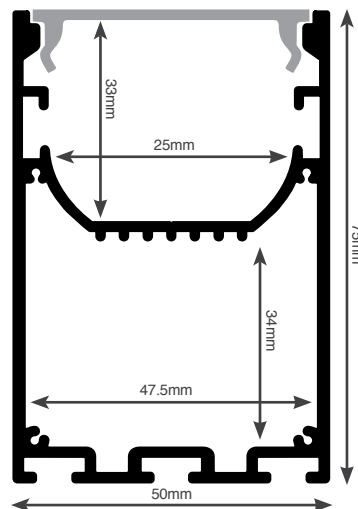

זמין בגימור טבעי באורך 4 מ'

*תמונות להמחשה בלבד *ט.ל.ח.

www.eurolux.co.il | רח' התאנה, אזור תעשייה לב הארץ | אולם תצוגה | אילומינה בע"מ | אינסטגרם | פייסבוק

פקס הזמנות: 03-9044125 | טלפון: 03-9044124 | מייל הזמנות: orders@eurolux.co.il | תמיכה טכנית: 054-6341776

מגוון פרופילי אלומיניום

אלומיניום טבעי / שחור / לבן | ניתן לחתוך לפי מידה

AL1415

פרופיל זוויתי לפינות

גימור טבעי: זמין באורך 2 ו-3 מ'
גימור שחור/לבן: זמין באורך 3 מ'

AL5075S

פרופיל פתח אור תלוי/נצמד

זמין בגימור
שחור/לבן
באורך 6 מ'

AL1808-2

פרופיל שטוח גמיש, ניתן לכיפוף

זמין בגימור טבעי באורך 2 מ'

AL3573

פרופיל שקוע ישר עמוק רחב

זמין בגימור שחור/לבן באורך 3 מ'

*תמונות להמחשה בלבד *ט.ל.ח.

www.eurolux.co.il | רח' התאנה, אזור תעשייה לב הארץ | אולם תצוגה | אילומינה בע"מ | אינסטגרם | פייסבוק

מגוון פרופילי אלומיניום

בגימור שחור / לבן | ניתן לחתוך לפי מידה

AL5040S

פרופיל אור 50 נצמד

זמין בגימור שחור/לבן באורך 6 מ'

AL5040R

פרופיל אור 50 שקוע

זמין בגימור שחור/לבן באורך 6 מ'