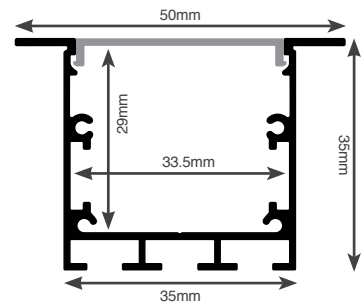

AL2010R

פרופיל פתח אור שקוע

זמין בגימור שחור/לבן באורך 4 מ'

AL3535S

פרופיל אור 35 נצמד

זמין בגימור שחור/לבן באורך 3 מ'

AL3535R

פרופיל אור 35 שקוע

זמין בגימור שחור/לבן באורך 3 מ'

*תמונות להמחשה בלבד *ט.ל.ח.

www.eurolux.co.il | רח' התאנה, אזור תעשייה לב הארץ | אולם תצוגה | אילומינה בע"מ | אינסטגרם | פייסבוק

פקס הזמנות: 03-9044125 | טלפון: 03-9044124 | מייל הזמנות: orders@eurolux.co.il | תמיכה טכנית: 054-6341776