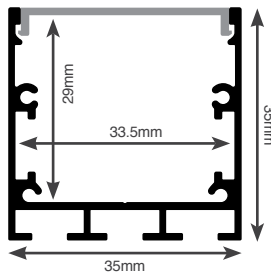

מגוון פרופילי אלומיניום

אלומיניום טבעי / שחור / לבן | ניתן לחתוך לפי מידה

AL1415

פרופיל זוויתי לפינות

גימור טבעי: זמין באורך 2 ו-3 מ'
גימור שחור/לבן: זמין באורך 3 מ'

AL5075S

פרופיל פתח אור תלוי/נצמד

זמין בגימור
שחור/לבן
באורך 6 מ'

AL2010R

פרופיל פתח אור שקוע

זמין בגימור שחור/לבן באורך 4 מ'

AL3535S

פרופיל אור 35 נצמד

זמין בגימור שחור/לבן באורך 3 מ'

AL3535R

פרופיל אור 35 שקוע

זמין בגימור שחור/לבן באורך 3 מ'

*תמונות להמחשה בלבד *ט.ל.ח.

www.eurolux.co.il | רח' התאנה, אזור תעשייה לב הארץ | אולם תצוגה | אילומינה בע"מ | אינסטגרם | פייסבוק

פקס הזמנות: 03-9044125 | טלפון: 03-9044124 | מייל הזמנות: orders@eurolux.co.il | תמיכה טכנית: 054-6341776