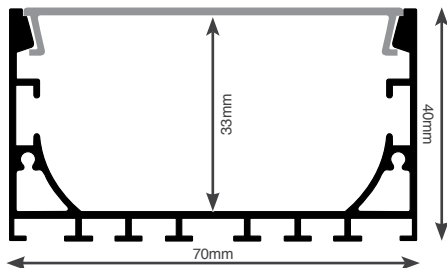

AL7040S

פרופיל אור 70 נצמד