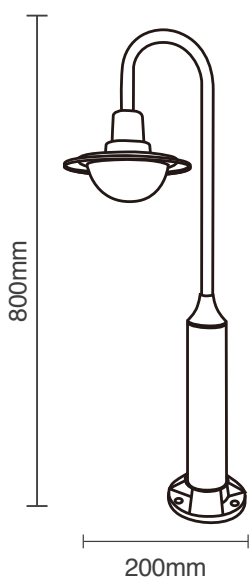

# עמוד גינה מוגן מים | IP65

תאורת שביל | לדים מובנים

FL-060BK/W-800

Wattage	12W	הספק
Input Power	220-240VAC	כניסת חשמל
Luminous Flux	600Lm	שטף אור
Beam Angle	120°	זווית הארה
LED Technology	SMD LED	טכנולוגיית לד
Color Temperature	3000K	גוון אור
CRi	CRi>80	מסירות צבע
Ingress Protection	IP65	רמת אטימה
Work Temperature	+5° - +40°	טמפרטורת עבודה
Material	Aluminium	חומר
Color	Black   שחור	גימור
Dimensions	200x800mm	מידות
Warranty	2	שנות אחריות
Quantity	1/6	כמות באריזה