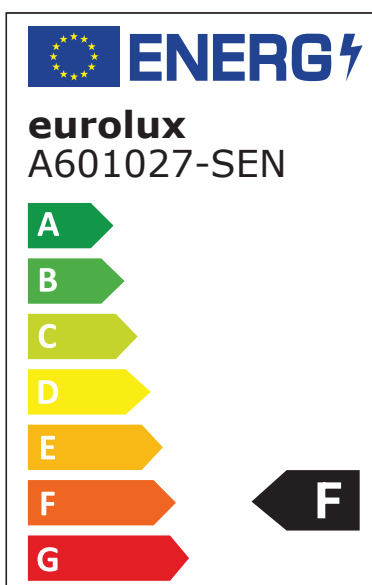

# A60 חיישן יום ולילה

**חיישן מובנה הדלקה / כיבוי אוטומטי LUX 10-15**

A601027D/SEN

שנתיים  
אחריות

תאורה  
ללא ריצוד

FLICKER-FREE  
LIGHTING

אור יום

2000K

7500K  
6000K

Wattage	10W	הספק
Input Power	230VAC	כניסת חשמל
Luminous Flux	900Lm	שטף אור
LED Technology	SMD	טכנולוגיית לד
Color Temperature	6000K	גוון אור
CRi	CRi>80	מסירות צבע
Ingress Protection	IP20	רמת אטימה
Bulb Holder	E27	בית נורה
Material	PBT+PC	חומר
Dimensions	60X108mm	מידות
Warranty	2	שנות אחריות
Quantity	1/6	כמות באריזה