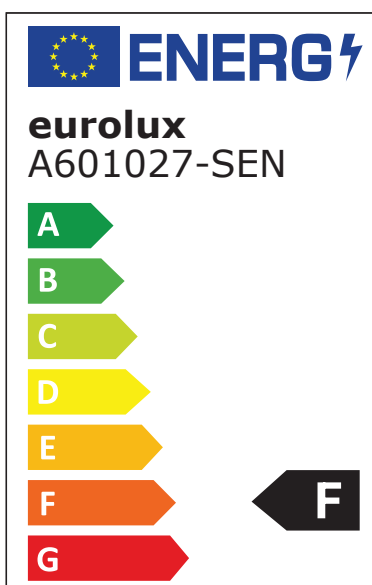

# A60 חיישן יום ולילה

**חיישן מובנה הדלקה / כיבוי אוטומטי LUX 10-15**

A601027W/SEN

שנתיים  
אחריות

תאורה  
ללא ריפוד

FLICKER-FREE  
LIGHTING

2000K

2900K

7500K

Wattage	10W	הספק
Input Power	230VAC	כניסת חשמל
Luminous Flux	900Lm	שטף אור
LED Technology	SMD	טכנולוגיית לד
Color Temperature	2900K	גוון אור
CRi	CRi>80	מסירות צבע
Ingress Protection	IP20	רמת אטימה
Bulb Holder	E27	בית נורה
Material	PBT+PC	חומר
Dimensions	60X108mm	מידות
Warranty	2	שנות אחריות
Quantity	1/6	כמות באריזה