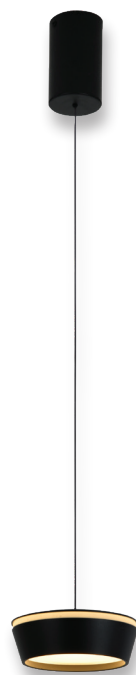

# תלוי תקרה לד מובנה

כבל תלייה באורך 2 מטרים עם מנגנון לכוונון גובה המנורה ע"י משיכה בכבל

תמונות להמחשה בלבד. ט.ל.ח.

זמין בגוון אור לבן חם

CL-ET1BK/WW-Pendant

כוונון של המנורה ע"י משיכה בכבל

Wattage	8W	הספק
Input Power	230V	כניסת חשמל
Luminous Flux	360Lm	שטף אור
Beam Angle	120°	זווית הארה
LED Technology	SMD LED	טכנולוגיית לד
Color Temperature	3000K	גוון אור
CRI	CRi>82	מסירות צבע
Efficiency	45Lm/W	יעילות אורית
Ingress Protection	IP20	רמת אטימה
Work Temperature	+5° - +40°	טמפרטורת עבודה
Material	Aluminium	חומר
Color	Black   שחור	גימור
Dimensions	Ø120mm / 2m Cable	מידות
Warranty	2	שנות אחריות
Quantity	1/12	כמות באריזה