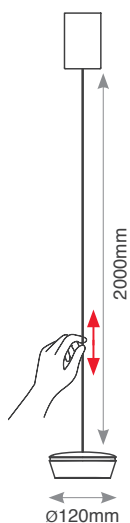

# תלוי תקרה לד מובנה

כבל תלייה באורך 2 מטרים עם מנגנון לכוונון גובה המנורה ע"י משיכה בכבל

תמונות להמחשה בלבד. ט.ל.ח.

זמין בגוון אור לבן חם

CL-ET1BK/WW-Pendant

כוונון של המנורה ע"י משיכה בכבל

Wattage	8W	הספק
Input Power	230V	כניסת חשמל
Luminous Flux	360Lm	שטף אור
Beam Angle	120°	זווית הארה
LED Technology	SMD LED	טכנולוגיית לד
Color Temperature	3000K	גוון אור
CRI	CRi>82	מסירות צבע
Efficiency	45Lm/W	יעילות אורית
Ingress Protection	IP20	רמת אטימה
Work Temperature	+5° - +40°	טמפרטורת עבודה
Material	Aluminium	חומר
Color	Black   שחור	גימור
Dimensions	Ø120mm / 2m Cable	מידות
Warranty	2	שנות אחריות
Quantity	1/12	כמות באריזה