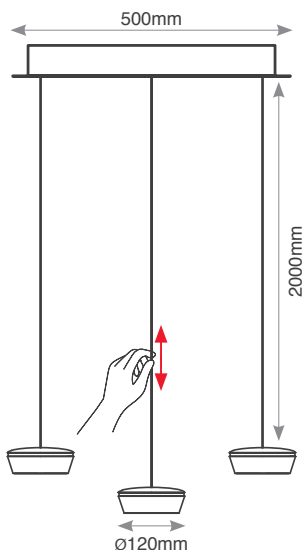

תלוי תקרה לד מובנה

כבלי תלייה באורך 2 מ' כל אחד עם מנגנון לכוונון גובה של כל מנורה ע"י משיכה בכבל

תמונות להמחשה בלבד. ט.ל.ח.

CL-ET3BK/WW-Pendant

כוונון של כל מנורה בנפרד ע"י משיכה בכבל

Wattage	20W	הספק
Input Power	230V	כניסת חשמל
Luminous Flux	725Lm	שטף אור
Beam Angle	120°	זווית הארה
LED Technology	SMD LED	טכנולוגיית לד
Color Temperature	3000K	גוון אור
CRI	CRi>82	מסירות צבע
Efficiency	36Lm/W	יעילות אורית
Ingress Protection	IP20	רמת אטימה
Work Temperature	+5° - +40°	טמפרטורת עבודה
Material	Aluminium	חומר
Color	Black שחור	גימור
Dimensions	Ø120x90x500mm / 3x 2m Cables	מידות
Warranty	2	שנות אחריות
Quantity	1/1	כמות באריזה