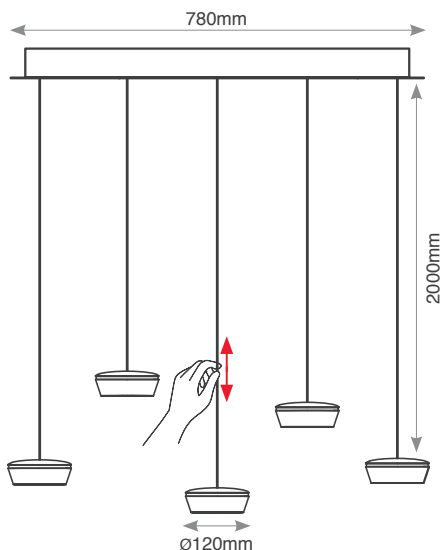

תלוי תקרה לד מובנה

כבלי תלייה באורך 2 מ' כל אחד עם מנגנון לכוונון גובה של כל מנורה ע"י משיכה בכבל

CL-ET5BK/WW-Pendant

כוונון של כל מנורה בנפרד ע"י משיכה בכבל

Wattage	32W	הספק
Input Power	230V	כניסת חשמל
Luminous Flux	1040Lm	שטף אור
Beam Angle	120°	זווית הארה
LED Technology	SMD LED	טכנולוגיית לד
Color Temperature	3000K	גוון אור
CRI	CRi>82	מסירות צבע
Efficiency	33Lm/W	יעילות אורית
Ingress Protection	IP20	רמת אטימה
Work Temperature	+5° - +40°	טמפרטורת עבודה
Material	Aluminium	חומר
Color	Black שחור	גימור
Dimensions	Ø120x90x780mm / 5x 2m Cables	מידות
Warranty	2	שנות אחריות
Quantity	1/1	כמות באריזה