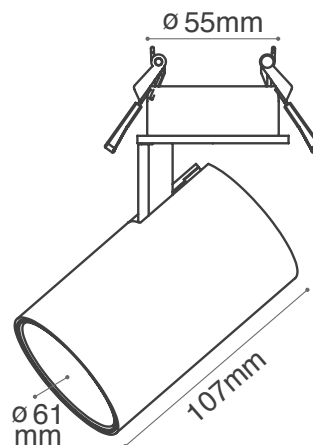

צילינדר ספוט מתכוונן

גוף אלומיניום | לנורות MR16

ספוט מתכוונן - שקוע גבס

CL-M101/BK

<p>2 רפלקטורים כלולים באריזה: רפלקטור לבן + רפלקטור שחור</p>	Wattage	12W Max.	הספק
	Input Power	/	כניסת חשמל
	Ingress Protection	IP20	רמת אטימה
	Work Temperature	+5° - +40°	טמפרטורת עבודה
	Material	Aluminium	חומר
	Color	Black שחורן	גימור
	Dimensions	Ø61x107mm Cut Ø55mm	מידות
	Suitable for Bulbs	GU10	מתאים לנורות
	Warranty	6	שנות אחריות
	Quantity	1/30	כמות באריזה