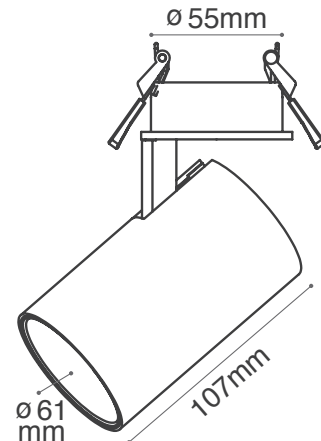

# צילינדר ספוט מתכוון

## גוף אלומיניום | לנורות MR16

ספוט מתכוון - שקוע גבס

CL-M101/WH

**2 רפלקטורים כלולים באריזה:**  
רפלקטור לבן + רפלקטור שחור

Wattage	12W Max.	הספק
Input Power	/	כניסת חשמל
Ingress Protection	IP20	רמת אטימה
Work Temperature	+5° - +40°	טמפרטורת עבודה
Material	Aluminium	חומר
Color	White   לבן	גימור
Dimensions	Ø61x107mm Cut Ø55mm	מידות
Suitable for Bulbs	GU10	מתאים לנורות
Warranty	6	שנות אחריות
Quantity	1/30	כמות באריזה