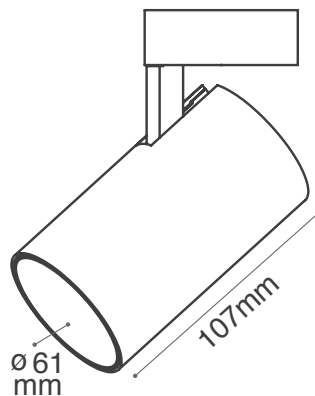

צילינדר ספוט מתכוונן

גוף אלומיניום | לנורות MR16

ספוט מתכוונן - על טיח

CL-M105/BK

2 רפלקטורים כלולים באריזה:
רפלקטור לבן + רפלקטור שחור

Wattage	12W Max.	הספק
Input Power	/	כניסת חשמל
Ingress Protection	IP20	רמת אטימה
Work Temperature	+5° - +40°	טמפרטורת עבודה
Material	Aluminium	חומר
Color	שחור Black	גימור
Dimensions	Ø61x107mm	מידות
Suitable for Bulbs	GU10	מתאים לנורות
Warranty	6	שנות אחריות
Quantity	1/30	כמות באריזה