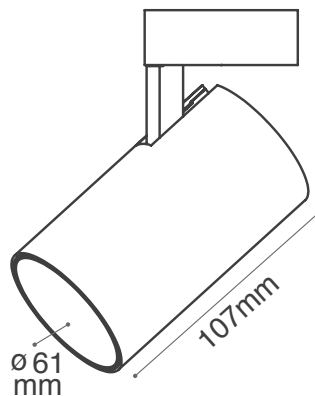

צילינדר ספוט מתכוונן

גוף אלומיניום | לנורות MR16

ספוט מתכוונן - על טיח

2 רפלקטורים כלולים באריזה:
רפלקטור לבן + רפלקטור שחור

Wattage	12W Max.	הספק
Input Power	/	כניסת חשמל
Ingress Protection	IP20	רמת אטימה
Work Temperature	+5° - +40°	טמפרטורת עבודה
Material	Aluminium	חומר
Color	White לבן	גימור
Dimensions	Ø61x107mm	מידות
Suitable for Bulbs	GU10	מתאים לנורות
Warranty	6	שנות אחריות
Quantity	1/30	כמות באריזה