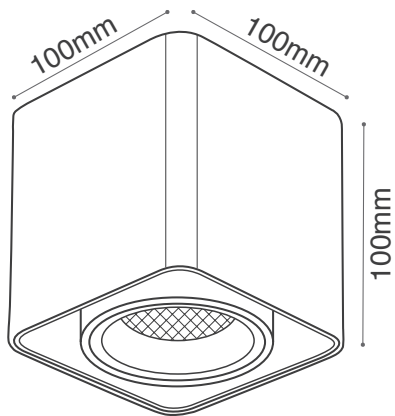

צמוד תקרה מתכוונן

גוף אלומיניום | לנורות MR16

צמוד תקרה מרובע מתכוונן

CL-M106/BK

צמודי תקרה המתאימים לנורות
GU10 בחיבור MR16 ל 12W
בהספק מקסימלי של 12W

Wattage	12W Max.	הספק
Input Power	/	כניסת חשמל
Ingress Protection	IP20	רמת אטימה
Work Temperature	+5° - +40°	טמפרטורת עבודה
Material	Aluminium	חומר
Color	שחור Black	גימור
Dimensions	100x100x100mm	מידות
Suitable for Bulbs	GU10	מתאים לנורות
Warranty	6	שנות אחריות
Quantity	1/27	כמות באריזה