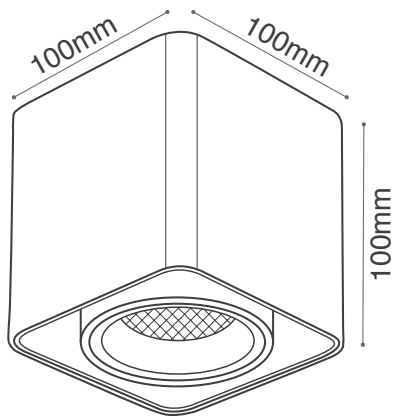

# צמוד תקרה מתכוונן

## גוף אלומיניום | לנורות MR16

צמוד תקרה מרובע מתכוונן

CL-M106/WH

צמודי תקרה המתאימים לנורות  
GU10 בחיבור MR16 ל 12W  
בהספק מקסימלי של 12W

Wattage	12W Max.	הספק
Input Power	/	כניסת חשמל
Ingress Protection	IP20	רמת אטימה
Work Temperature	+5° - +40°	טמפרטורת עבודה
Material	Aluminium	חומר
Color	לבן   White	גימור
Dimensions	100x100x100mm	מידות
Suitable for Bulbs	GU10	מתאים לנורות
Warranty	6	שנות אחריות
Quantity	1/27	כמות באריזה