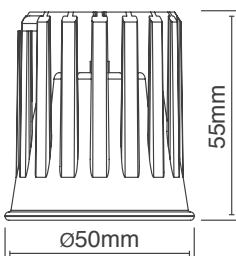

לד מודול MR16 | כולל דרייבר

גוף אלומיניום | לשקוע מתכוונן

COBMD0836/WW

8W

תאורה **FLICKER-FREE LIGHTING**
ללא ריצוד

*תמונה להמחשה בלבד

שנות אחריות Warranty (Years)	גוון אור Color Temperature (Kelvin / R.G.B)	טכנולוגיית לד LED Technology	רמת אטימה Ingress Protection	זווית הארה Beam Angle	שטף אור Luminous Flux (Lm)	מתח Voltage (Volt)	הספק Wattage (W)	דגם Model
4	לבן חם 3000K	BRIDGELUX COB LED	IP20	36°	600Lm	220-240V	8W	COBMD0836/WW

ACCESSORY מוצר משלים

רפלקטור זהב מט / כרום מבריק
מתאימים לשקועי תקרה DL-M201/2

DL-M201/Ref-BG

DL-M201/Ref-SC

DL-M201/WH

Ø85x46mm / 75mm Cut

DL-M201/BK

Ø85x46mm / 75mm Cut

שקוע תקרה עגול מתכוונן | DL-M201

DL-M202Ref-BG

DL-M202/Ref-SC

DL-M202/WH

Ø73x46mm / 77mm Cut

DL-M202/BK

Ø73x46mm / 77mm Cut

שקוע תקרה עגול מתכוונן "טרימלס" | DL-M202