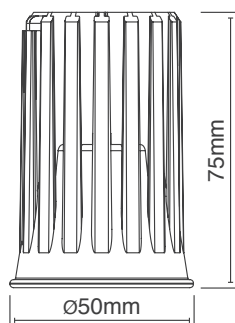

לד מודול MR16 | כולל דרייבר

גוף אלומיניום | לשקוע מתכוונן

COBMD1224/WW

12W

תאורה **FLICKER-FREE LIGHTING**
ללא ריצוד

*תמונה להמחשה בלבד

שנות אחריות Warranty (Years)	גוון אור Color Temperature (Kelvin / R.G.B)	טכנולוגיית לד LED Technology	רמת אטימה Ingress Protection	זווית הארה Beam Angle	שטף אור Luminous Flux (Lm)	מתח Voltage (Volt)	הספק Wattage (W)	דגם Model
4	3000K לבן חם	BRIDGELUX COB LED	IP20	24°	1200Lm	220-240V	12W	COBMD1224/WW

ACCESSORY מוצר משלים

רפלקטור זהב מט / כרום מבריק
מתאימים לשקועי תקרה DL-M201/2

DL-M201/Ref-BG

DL-M201/Ref-SC

DL-M202Ref-BG

DL-M202/Ref-SC

שקוע תקרה עגול מתכוונן | DL-M201

DL-M201/WH

Ø85x46mm / 75mm Cut

DL-M201/BK

Ø85x46mm / 75mm Cut

שקוע תקרה עגול מתכוונן "טרימלס" | DL-M202

DL-M202/WH

Ø73x46mm / 77mm Cut

DL-M202/BK

Ø73x46mm / 77mm Cut