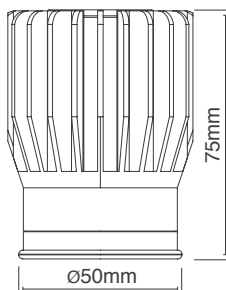

לד מודול MR16 | כולל דרייבר

גוף אלומיניום | לשקוע מתכוונן

COBMD1636/WW

16W

זמינים בגוון אור לבן חם

תאורה **FLICKER-FREE LIGHTING**
ללא ריצוד

*תמונה להמחשה בלבד

שנות אחריות Warranty (Years)	גוון אור Color Temperature (Kelvin / R.G.B)	טכנולוגיית לד LED Technology	רמת אטימה Ingress Protection	זווית הארה Beam Angle	שטף אור Luminous Flux (Lm)	מתח Voltage (Volt)	הספק Wattage (W)	דגם Model
4	לבן חם 3000K	BRIDGELUX COB LED	IP20	36°	1500Lm	220-240V	16W	COBMD1636/WW

ACCESSORY

מוצר משלים

רפלקטור זהב מט / כרום מבריק

מתאימים לשקועי תקרה DL-M201/2

DL-M201/Ref-BG

DL-M201/Ref-SC

DL-M201/WH

Ø85x46mm / 75mm Cut

DL-M201/BK

Ø85x46mm / 75mm Cut

שקוע תקרה עגול מתכוונן | DL-M201

DL-M202Ref-BG

DL-M202/Ref-SC

DL-M202/WH

Ø73x46mm / 77mm Cut

DL-M202/BK

Ø73x46mm / 77mm Cut

שקוע תקרה עגול מתכוונן "טרימלס" | DL-M202