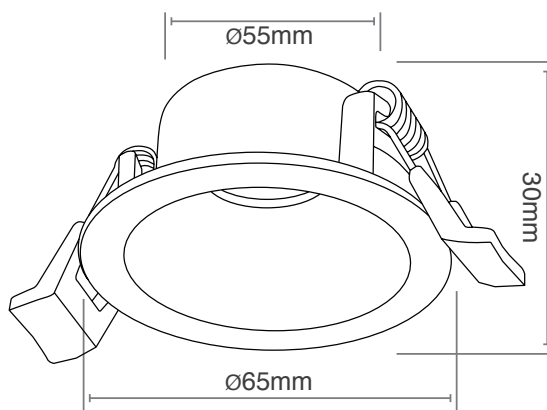

eurolux®
think light

שקוע מיני MR11

ברכישת 10 יח' כולל נורות 5W / 500Lm

DL-2025/BK

כמות באריזה Quantity	גימור Color	מידות Dimensions	שנות אחריות Warranty (Years)	חומר Material	מתח Voltage (Volt)	רמת אטימה IP	דגם Model
1/100	שחור Black	Ø65x30mm / 55mm Cut	2	ALUMINUM	230V/12V	IP20	DL-2025/BK