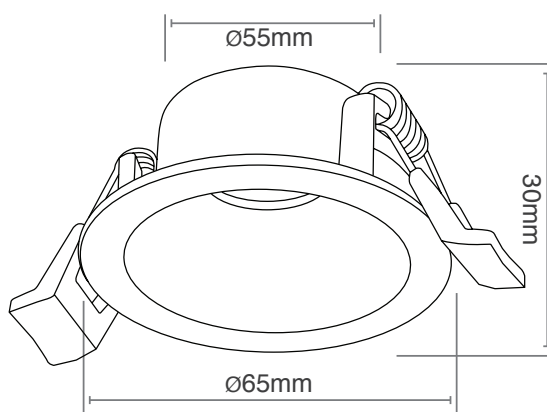

eurolux®
think light

שקוע מיני MR11

ברכישת 10 יח' כולל נורות 5W / 500Lm

DL-2025/WH

כמות באריזה Quantity	גימור Color	מידות Dimensions	שנות אחריות Warranty (Years)	חומר Material	מתח Voltage (Volt)	רמת אטימה IP	דגם Model
1/100	White לבן	Ø65x30mm / 55mm Cut	2	ALUMINUM	230V/12V	IP20	DL-2025/WH