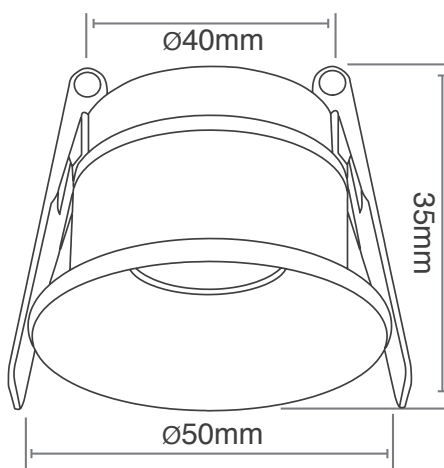

eurolux®
think light

שקוע מיני MR11

ברכישת 10 יח' כולל נורות 5W / 500Lm

DL-2026/BK

כמות באריזה Quantity	גימור Color	מידות Dimensions	שנות אחריות Warranty (Years)	חומר Material	מתח Voltage (Volt)	רמת אטימה IP	דגם Model
1/100	Black שחור	Ø50x35mm / 40mm Cut	2	ALUMINUM	230V/12V	IP20	DL-2026/BK