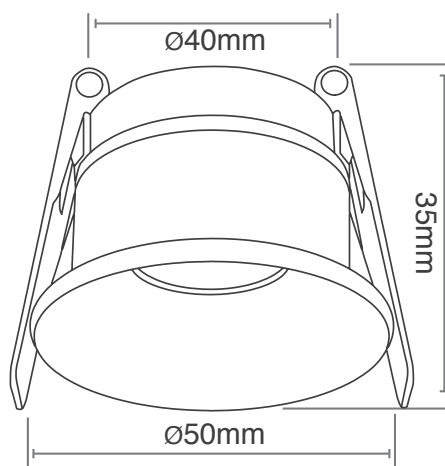

eurolux®
think light

שקוע מיני MR11

ברכישת 10 יח' כולל נורות 5W / 500Lm

DL-2026/WH

כמות באריזה Quantity	גימור Color	מידות Dimensions	שנות אחריות Warranty (Years)	חומר Material	מתח Voltage (Volt)	רמת אטימה IP	דגם Model
1/100	לבן White	Ø50x35mm / 40mm Cut	2	ALUMINUM	230V/12V	IP20	DL-2026/WH