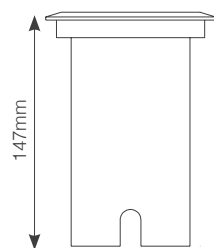

שקוע רצפה מוגן מים | IP67

כיסוי נירוסטה SS3304 | מתאים לרצפת אבן, בטון ועץ | כולל קופסת ביטון

שקוע רצפה עגול
לנורות MR16

DL-5911A 230/12V

MR16

Input Power	230V/12V	כניסת חשמל
Ingress Protection	IP67	רמת אטימה
Work Temperature	+5° - +40°	טמפרטורת עבודה
Material	Aluminium	חומר
Color	Stainless Steel נירוסטה	גימור
Dimensions	Ø108x147mm	מידות
Suitable for Bulbs	MR16	מתאים לנורות
Warranty	2	שנות אחריות
Quantity	1/20	כמות באריזה

תמונות להמחשה בלבד. ט.ל.ח.