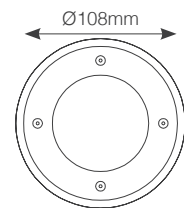

שקוע רצפה מוגן מים | IP67

כיסוי נירוסטה SS3304 | מתאים לרצפת אבן, בטון ועץ | כולל קופסת ביטון

שקוע רצפה עגול
לנורות MR16

DL-5911A 230/12V

MR16

Input Power	230V/12V	כניסת חשמל
Ingress Protection	IP67	רמת אטימה
Work Temperature	+5° - +40°	טמפרטורת עבודה
Material	Aluminium	חומר
Color	Stainless Steel נירוסטה	גימור
Dimensions	Ø108x147mm	מידות
Suitable for Bulbs	MR16	מתאים לנורות
Warranty	2	שנות אחריות
Quantity	1/20	כמות באריזה

תמונות להמחשה בלבד. ט.ל.ח.