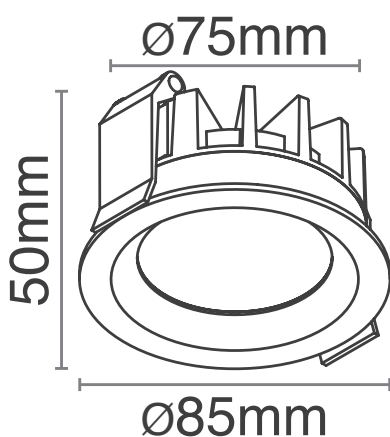

שקועי לד DL-FF מוגני מים IP54

עם מפסק לבחירת גוון אור CCT

DL-FF10BK/CT

DL-FF10WH/CT

Wattage	10W	הספק
Input Power	220-240V	כניסת חשמל
Luminous Flux	1150Lm	שטף אור
Beam Angle	80°	זווית הארה
LED Technology	SMD LED	טכנולוגיית לד
Color Temperature	CCT: 3000K 4000K 5700K	גוון אור
CRi	CRi>82	מסירות צבע
Efficiency	80Lm/W	יעילות אורית
Ingress Protection	IP54	רמת אטימה
Work Temperature	+5° - +40°	טמפרטורת עבודה
Material	PC	חומר
Color	White/Black לבן/שחור	גימור
Dimensions	Ø85mm	מידות
Warranty	2	שנות אחריות
Quantity	1/50	כמות באריזה