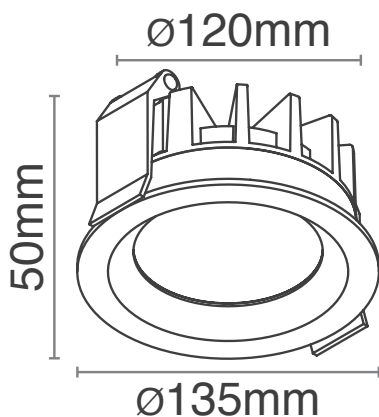

שקועי לד DL-FF מוגני מים IP54

עם מפסק לבחירת גוון אור CCT

DL-FF20BK/CT

DL-FF20WH/CT

Wattage	20W	הספק
Input Power	220-240V	כניסת חשמל
Luminous Flux	2350Lm	שטף אור
Beam Angle	80°	זווית הארה
LED Technology	SMD LED	טכנולוגיית לד
Color Temperature	CCT: 3000K 4000K 5700K	גוון אור
CRi	CRi>82	מסירות צבע
Efficiency	80Lm/W	יעילות אורית
Ingress Protection	IP54	רמת אטימה
Work Temperature	+5° - +40°	טמפרטורת עבודה
Material	PC	חומר
Color	White/Black לבן/שחור	גימור
Dimensions	Ø135mm	מידות
Warranty	2	שנות אחריות
Quantity	1/20	כמות באריזה