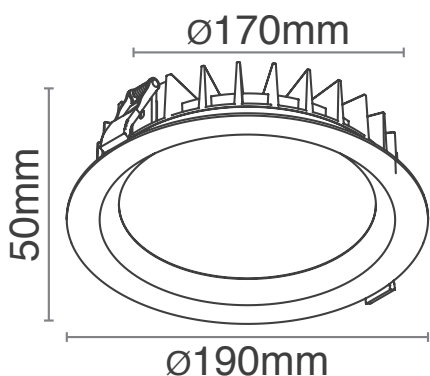

# שקועי לד DL-FF מוגני מים IP54

עם מפסק לבחירת גוון אור CCT

DL-FF30WH/CT

DL-FF30BK/CT

Wattage	30W	הספק
Input Power	220-240V	כניסת חשמל
Luminous Flux	3650Lm	שטף אור
Beam Angle	80°	זווית הארה
LED Technology	SMD LED	טכנולוגיית לד
Color Temperature	CCT: <span style="color: yellow;">■</span> 3000K   <span style="color: cyan;">■</span> 4000K   <span style="color: blue;">■</span> 5700K	גוון אור
CRi	CRi>82	מסירות צבע
Efficiency	80Lm/W	יעילות אורית
Ingress Protection	IP54	רמת אטימה
Work Temperature	+5° - +40°	טמפרטורת עבודה
Material	PC	חומר
Color	White/Black   לבן/שחור	גימור
Dimensions	Ø190mm	מידות
Warranty	2	שנות אחריות
Quantity	1/20	כמות באריזה