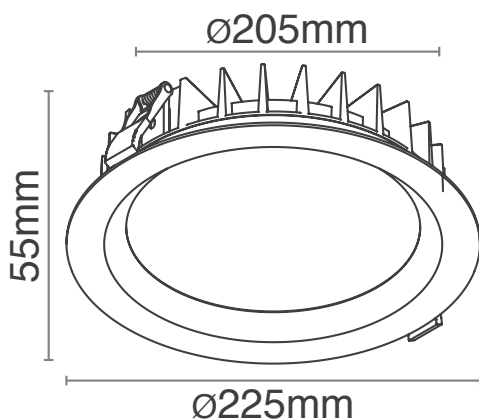

שקועי לד DL-FF מוגני מים IP54

עם מפסק לבחירת גוון אור CCT

DL-FF40WH/CT

DL-FF40BK/CT

Wattage	40W	הספק
Input Power	220-240V	כניסת חשמל
Luminous Flux	4550Lm	שטף אור
Beam Angle	80°	זווית הארה
LED Technology	SMD LED	טכנולוגיית לד
Color Temperature	CCT: ■ 3000K ■ 4000K ■ 5700K	גוון אור
CRi	CRi>82	מסירות צבע
Efficiency	80Lm/W	יעילות אורית
Ingress Protection	IP54	רמת אטימה
Work Temperature	+5° - +40°	טמפרטורת עבודה
Material	PC	חומר
Color	White/Black לבן/שחור	גימור
Dimensions	Ø225mm	מידות
Warranty	2	שנות אחריות
Quantity	1/10	כמות באריזה