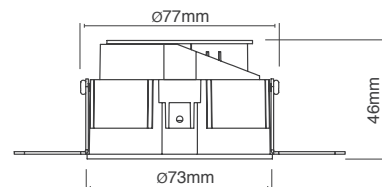

DL-M202/WH

שקוע תקרה עגול מתכוון "טרימלס"

DL-M202/BK

כמות באריזה Quantity	גימור Color	מידות Dimensions	שנות אחריות Warranty (Years)	חומר Material	מתח Voltage (Volt)	רמת אטימה IP	דגם Model
10/50	Black Reflector   רפלקטור שחור	Ø85x46mm / 75mm Cut	6	AL	230V/12V	IP20	DL-M201/BK
10/50	White Reflector   רפלקטור לבן	Ø85x46mm / 75mm Cut	6	AL	230V/12V	IP20	DL-M201/WH
10/50	Black Reflector   רפלקטור שחור	Ø73x46mm / 77mm Cut	6	AL	230V/12V	IP20	DL-M202/BK
10/50	White Reflector   רפלקטור לבן	Ø73x46mm / 77mm Cut	6	AL	230V/12V	IP20	DL-M202/WH