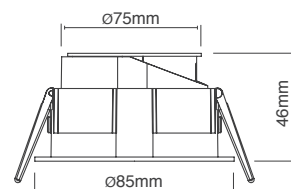

שקוע תקרה אלומיניום

לנורות MR16 / לד מודול MR16

ACCESSORY מוצר משלים

רפלקטור זהב מט / כרום מבריק

מתאימים לשקועי תקרה DL-M201

DL-M201

שקוע תקרה עגול מתכוון

ACCESSORY מוצר משלים

רפלקטור זהב מט / כרום מבריק

מתאימים לשקועי תקרה DL-M202

DL-M202

שקוע תקרה עגול מתכוון "טרימלס"

כמות באריזה Quantity	גימור Color	מידות Dimensions	שנות אחריות Warranty (Years)	חומר Material	מתח Voltage (Volt)	רמת אטימה IP	דגם Model
10/50	Black Reflector | רפלקטור שחור	Ø85x46mm / 75mm Cut	6	AL	230V/12V	IP20	DL-M201/BK
10/50	White Reflector | רפלקטור לבן	Ø85x46mm / 75mm Cut	6	AL	230V/12V	IP20	DL-M201/WH
10/50	Black Reflector | רפלקטור שחור	Ø73x46mm / 77mm Cut	6	AL	230V/12V	IP20	DL-M202/BK
10/50	White Reflector | רפלקטור לבן	Ø73x46mm / 77mm Cut	6	AL	230V/12V	IP20	DL-M202/WH