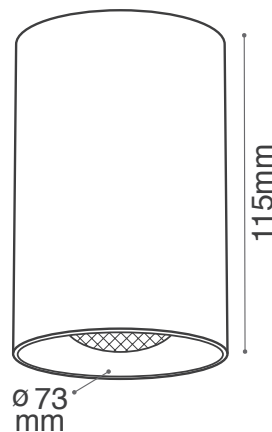

צמוד תקרה מתכוונן

גוף אלומיניום | לנורות MR16

צמוד תקרה עגול מתכוונן

DL-M509B/BK

צמודי תקרה המתאימים לנורות
GU10 בחיבור MR16
בהספק מקסימלי של 12W

ACCESSORY	מוצר משלים	Wattage	12W Max.	הספק
רפלקטור זהב מט / כרום מבריק	מתאימים לצמודי תקרה DL-M509	Input Power	/	כניסת חשמל
DL-M509/Ref-SC	DL-M509/Ref-BG	Ingress Protection	IP20	רמת אטימה
		Work Temperature	+5° - +40°	טמפרטורת עבודה
		Material	Aluminium	חומר
		Color	שחור Black	גימור
		Dimensions	Ø73x115mm	מידות
		Suitable for Bulbs	GU10	מתאים לנורות
		Warranty	6	שנות אחריות
		Quantity	1/27	כמות באריזה