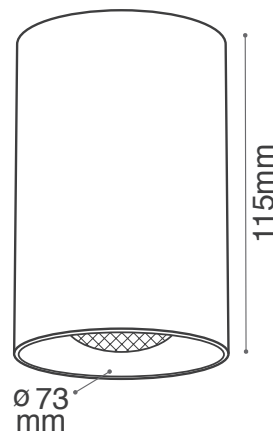

צמוד תקרה מתכוונן

גוף אלומיניום | לנורות MR16

צמוד תקרה עגול מתכוונן

DL-M509B/WH

צמודי תקרה המתאימים לנורות
GU10 בחיבור MR16
בהספק מקסימלי של 12W

ACCESSORY

מוצר משלים

רפלקטור זהב מט / כרום מבריק

מתאימים לצמודי תקרה DL-M509

DL-M509/Ref-SC

DL-M509/Ref-BG

Wattage	12W Max.	הספק
Input Power	/	כניסת חשמל
Ingress Protection	IP20	רמת אטימה
Work Temperature	+5° - +40°	טמפרטורת עבודה
Material	Aluminium	חומר
Color	שחור Black	גימור
Dimensions	Ø73x115mm	מידות
Suitable for Bulbs	GU10	מתאים לנורות
Warranty	6	שנות אחריות
Quantity	1/27	כמות באריזה