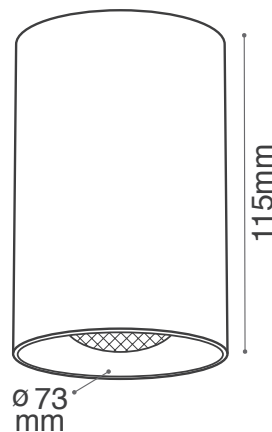

# צמוד תקרה מתכוונן

## גוף אלומיניום | לנורות MR16

צמוד תקרה עגול מתכוונן

DL-M509W/BK

צמודי תקרה המתאימים לנורות  
GU10 בחיבור MR16  
בהספק מקסימלי של 12W

ACCESSORY

מוצר משלים

**רפלקטור זהב מט / כרום מבריק**

מתאימים לצמודי תקרה DL-M509

DL-M509/Ref-SC

DL-M509/Ref-BG

Wattage	12W Max.	הספק
Input Power	/	כניסת חשמל
Ingress Protection	IP20	רמת אטימה
Work Temperature	+5° - +40°	טמפרטורת עבודה
Material	Aluminium	חומר
Color	White   לבן	גימור
Dimensions	Ø73x115mm	מידות
Suitable for Bulbs	GU10	מתאים לנורות
Warranty	6	שנות אחריות
Quantity	1/27	כמות באריזה