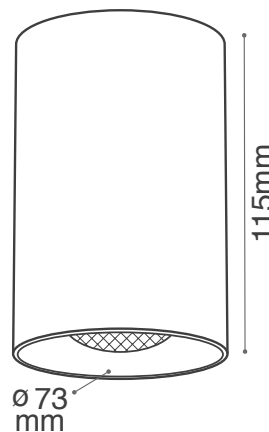

# צמוד תקרה מתכוונן

## גוף אלומיניום | לנורות MR16

צמוד תקרה עגול מתכוונן

DL-M509W/WH

צמודי תקרה המתאימים לנורות  
GU10 בחיבור MR16  
בהספק מקסימלי של 12W

ACCESSORY

מוצר משלים

**רפלקטור זהב מט / כרום מבריק**

מתאימים לצמודי תקרה DL-M509

DL-M509/Ref-SC

DL-M509/Ref-BG

Wattage	12W Max.	הספק
Input Power	/	כניסת חשמל
Ingress Protection	IP20	רמת אטימה
Work Temperature	+5° - +40°	טמפרטורת עבודה
Material	Aluminium	חומר
Color	White   לבן	גימור
Dimensions	Ø73x115mm	מידות
Suitable for Bulbs	GU10	מתאים לנורות
Warranty	6	שנות אחריות
Quantity	1/27	כמות באריזה