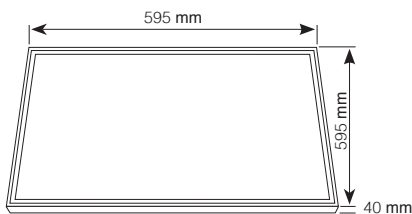

פנל לד | 100Lm/W | 40W

תאורה אחורית | דרייבר Flicker-Free ללא ריצוד

DL-PNQ40/5000K

זמין בגוון אור יום