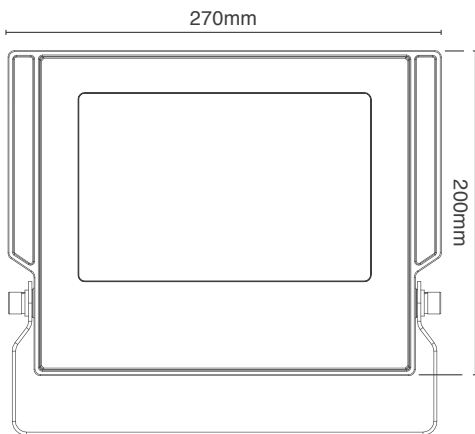

פנס הצפה F-LUX IP65

F-LUX100

100W

Wattage	100W	הספק
Input Power	230V	כניסת חשמל
Luminous Flux	10200	שטף אור
Beam Angle	120°	זווית הארה
LED Technology	SMD LED	טכנולוגיית לד
Color Temperature	2900K / 5000K	גוון אור
CRI	CRI>82	מסירות צבע
Efficiency	Up to 102Lm/W	יעילות אורית
Ingress Protection	IP65	רמת אטימה
Work Temperature	+5° - +40°	טמפרטורת עבודה
Material	Aluminium	חומר
Color	Black/White שחור/לבן	גימור
Dimensions	270x200mm	מידות
Tilt Angle	ללא הגבלה	זווית כוונן
Warranty	2	שנות אחריות
Quantity	1/6	כמות באריזה