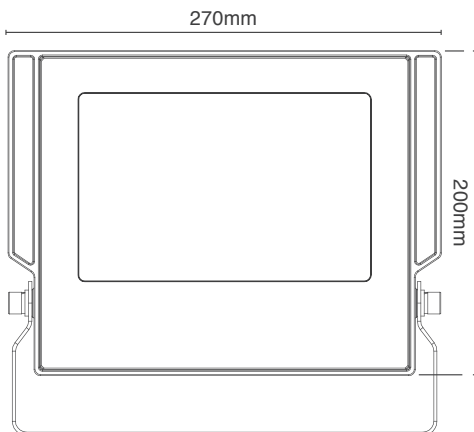

פנס הצפה IP65 | F-LUX

F-LUX100

100W

Wattage	100W	הספק
Input Power	230V	כניסת חשמל
Luminous Flux	10200	שטף אור
Beam Angle	120°	זווית הארה
LED Technology	SMD LED	טכנולוגיית לד
Color Temperature	2900K / 5000K	גוון אור
CRI	CRI>82	מסירות צבע
Efficiency	Up to 102Lm/W	יעילות אורית
Ingress Protection	IP65	רמת אטימה
Work Temperature	+5° - +40°	טמפרטורת עבודה
Material	Aluminium	חומר
Color	White לבן	גימור
Dimensions	270x200mm	מידות
Tilt Angle	ללא הגבלה	זווית כוונן
Warranty	2	שנות אחריות
Quantity	1/6	כמות באריזה