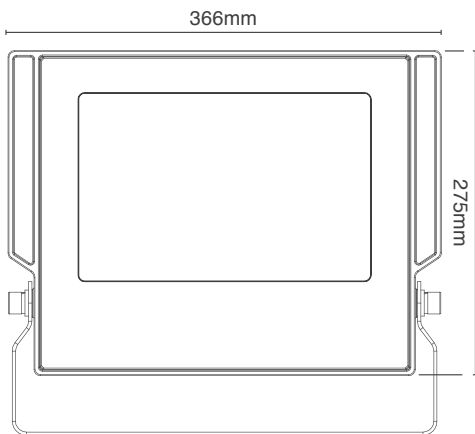

פנס הצפה F-LUX IP65

F-LUX150

150W

Wattage	150W	הספק
Input Power	230V	כניסת חשמל
Luminous Flux	15300	שטף אור
Beam Angle	120°	זווית הארה
LED Technology	SMD LED	טכנולוגיית לד
Color Temperature	2900K / 4000K / 5000K	גוון אור
CRI	CRI>82	מסירות צבע
Efficiency	Up to 102Lm/W	יעילות אורית
Ingress Protection	IP65	רמת אטימה
Work Temperature	+5° - +40°	טמפרטורת עבודה
Material	Aluminium	חומר
Color	Black שחור	גימור
Dimensions	366x275mm	מידות
Tilt Angle	ללא הגבלה	זווית כוונן
Warranty	2	שנות אחריות
Quantity	1/4	כמות באריזה