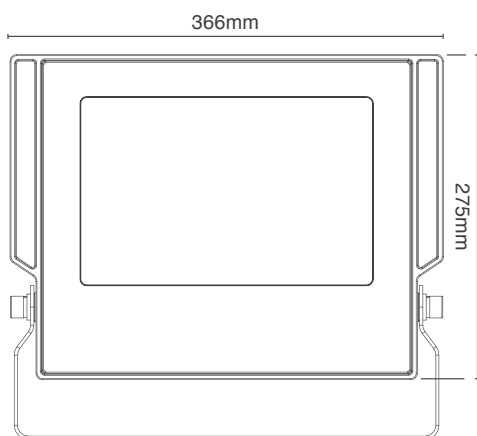

פנס הצפה F-LUX IP65

F-LUX200

200W

Wattage	200W	הספק
Input Power	230V	כניסת חשמל
Luminous Flux	20400	שטף אור
Beam Angle	120°	זווית הארה
LED Technology	SMD LED	טכנולוגיית לד
Color Temperature	2900K / 4000K / 5000K	גוון אור
CRI	CRI>82	מסירות צבע
Efficiency	Up to 102Lm/W	יעילות אורית
Ingress Protection	IP65	רמת אטימה
Work Temperature	+5° - +40°	טמפרטורת עבודה
Material	Aluminium	חומר
Color	Black שחור	גימור
Dimensions	366x275mm	מידות
Tilt Angle	ללא הגבלה	זווית כוונן
Warranty	2	שנות אחריות
Quantity	1/4	כמות באריזה