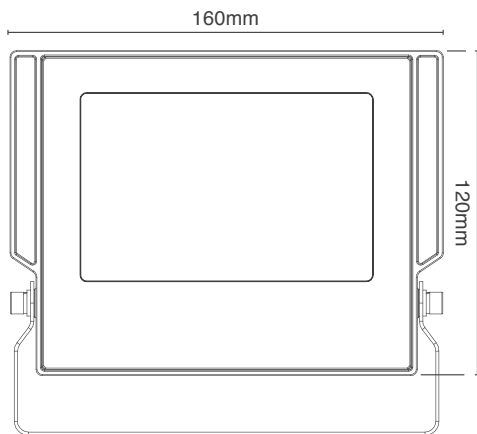

פנס הצפה F-LUX IP65

F-LUX030

30W

Wattage	30W	הספק
Input Power	230V	כניסת חשמל
Luminous Flux	3060	שטף אור
Beam Angle	120°	זווית הארה
LED Technology	SMD LED	טכנולוגיית לד
Color Temperature	2900K	גוון אור
CRI	CRI>82	מסירות צבע
Efficiency	Up to 102Lm/W	יעילות אורית
Ingress Protection	IP65	רמת אטימה
Work Temperature	+5° - +40°	טמפרטורת עבודה
Material	Aluminium	חומר
Color	Black שחור	גימור
Dimensions	160x120mm	מידות
Tilt Angle	ללא הגבלה	זווית כוונן
Warranty	2	שנות אחריות
Quantity	1/10	כמות באריזה