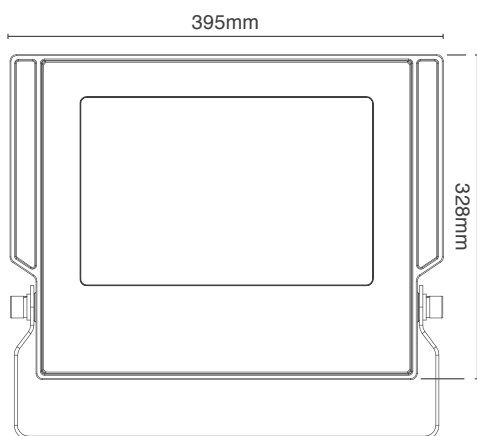

# פנס הצפה F-LUX | IP65

F-LUX300

**300W**

Wattage	300W	הספק
Input Power	230V	כניסת חשמל
Luminous Flux	31500	שטף אור
Beam Angle	120°	זווית הארה
LED Technology	SMD LED	טכנולוגיית לד
Color Temperature	5000K	גוון אור
CRI	CRI>82	מסירות צבע
Efficiency	Up to 102Lm/W	יעילות אורית
Ingress Protection	IP65	רמת אטימה
Work Temperature	+5° - +40°	טמפרטורת עבודה
Material	Aluminium	חומר
Color	Black   שחור	גימור
Dimensions	395x328mm	מידות
Tilt Angle	ללא הגבלה	זווית כוונן
Warranty	2	שנות אחריות
Quantity	1/3	כמות באריזה