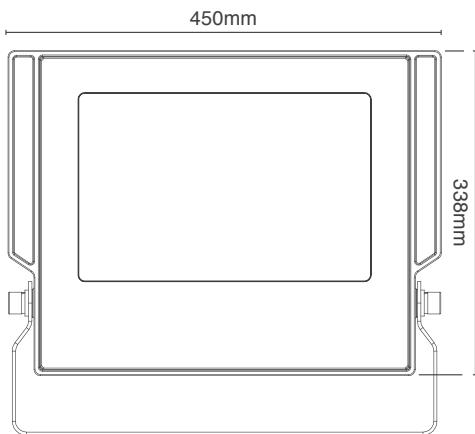

פנס הצפה F-LUX | IP65

F-LUX400

400W

Wattage	400W	הספק
Input Power	230V	כניסת חשמל
Luminous Flux	42000	שטף אור
Beam Angle	120°	זווית הארה
LED Technology	SMD LED	טכנולוגיית לד
Color Temperature	5000K	גוון אור
CRI	CRI>82	מסירות צבע
Efficiency	Up to 102Lm/W	יעילות אורית
Ingress Protection	IP65	רמת אטימה
Work Temperature	+5° - +40°	טמפרטורת עבודה
Material	Aluminium	חומר
Color	Black שחור	גימור
Dimensions	450x338mm	מידות
Tilt Angle	ללא הגבלה	זווית כוונן
Warranty	2	שנות אחריות
Quantity	1/2	כמות באריזה