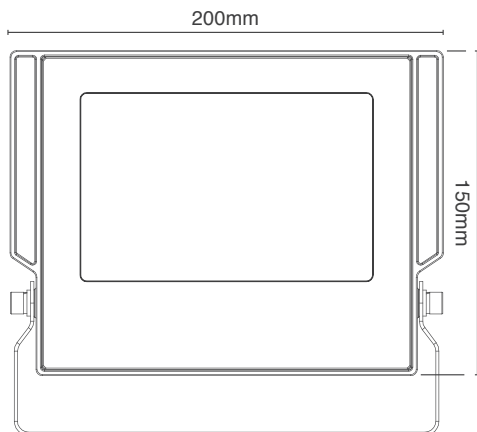

# פנס הצפה IP65 | F-LUX

F-LUX050

**50W**

Wattage	50W	הספק
Input Power	230V	כניסת חשמל
Luminous Flux	5100	שטף אור
Beam Angle	120°	זווית הארה
LED Technology	SMD LED	טכנולוגיית לד
Color Temperature	2900K / 5000K	גוון אור
CRI	CRI>82	מסירות צבע
Efficiency	Up to 102Lm/W	יעילות אורית
Ingress Protection	IP65	רמת אטימה
Work Temperature	+5° - +40°	טמפרטורת עבודה
Material	Aluminium	חומר
Color	Black   שחור	גימור
Dimensions	200x150mm	מידות
Tilt Angle	ללא הגבלה	זווית כוונן
Warranty	2	שנות אחריות
Quantity	1/10	כמות באריזה