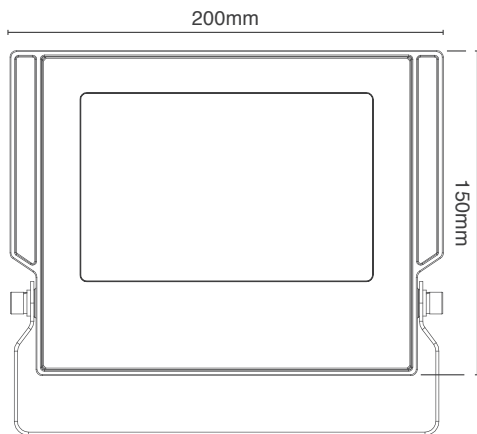

# פנס הצפה F-LUX IP65

F-LUX050

**50W**

Wattage	50W	הספק
Input Power	230V	כניסת חשמל
Luminous Flux	5100	שטף אור
Beam Angle	120°	זווית הארה
LED Technology	SMD LED	טכנולוגיית לד
Color Temperature	2900K / 5000K	גוון אור
CRI	CRI>82	מסירות צבע
Efficiency	Up to 102Lm/W	יעילות אורית
Ingress Protection	IP65	רמת אטימה
Work Temperature	+5° - +40°	טמפרטורת עבודה
Material	Aluminium	חומר
Color	White   לבן	גימור
Dimensions	200x150mm	מידות
Tilt Angle	ללא הגבלה	זווית כוונן
Warranty	2	שנות אחריות
Quantity	1/10	כמות באריזה