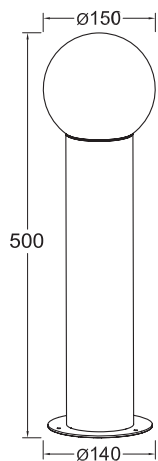

תאורת שביל E27 | IP54

גוף אלומיניום שחור | כיסוי אקרילי חלבי מוגן UV

*תמונה להמחשה בלבד

FL-MOON-500

Wattage	8W Max.	הספק
Input Power	230V	כניסת חשמל
Ingress Protection	IP54	רמת אטימה
Work Temperature	+5° - +40°	טמפרטורת עבודה
Material	Aluminium / אלומיניום	חומר
Color	Black שחור	גימור
Dimensions	ø150x500mmv	מידות
Suitable for Bulbs	E27	מתאים לנורות
Warranty	2	שנות אחריות
Quantity	1/6	כמות באריזה