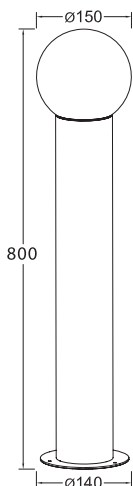

תאורת שביל E27 | IP54

גוף אלומיניום שחור | כיסוי אקרילי חלבי מוגן UV

*תמונה להמחשה בלבד

FL-MOON-800

Wattage	8W Max.	הספק
Input Power	230V	כניסת חשמל
Ingress Protection	IP54	רמת אטימה
Work Temperature	+5° - +40°	טמפרטורת עבודה
Material	Aluminium / אלומיניום	חומר
Color	Black שחור	גימור
Dimensions	ø150x800mm	מידות
Suitable for Bulbs	E27	מתאים לנורות
Warranty	2	שנות אחריות
Quantity	1/6	כמות באריזה