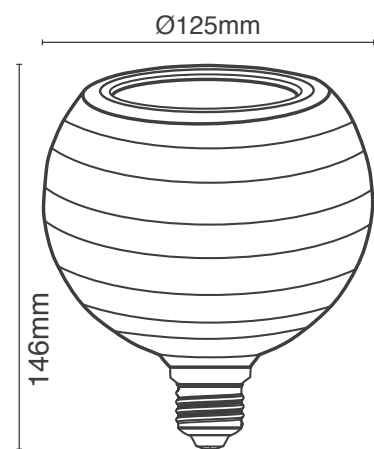

נורות RIPPLE זכוכית ענבר

ניתנות לעמעום | אור חם במיוחד 2200K | בסיס נורה E27

GLSV-RIP125/2K

גוון אור חם במיוחד

Wattage	5W	הספק
Input Power	230VAC	כניסת חשמל
Luminous Flux	380Lm	שטף אור
Beam Angle	330°	זווית הארה
LED Technology	FILAMENT	טכנולוגיית לד
Color Temperature	2200K	גוון אור
CRi	CRi>80	מסירות צבע
Efficiency	76Lm/W	יעילות אורית
Ingress Protection	IP20	רמת אטימה
Work Temperature	+5° - +40°	טמפרטורת עבודה
Material	Glass זכוכית	חומר
Color	Amber ענבר	גימור
Dimensions	Ø125x146mm	מידות
Tilt Angle	N/A	זווית כוונון
Warranty	2	שנות אחריות
Quantity	1/8 1/8	כמות באריזה