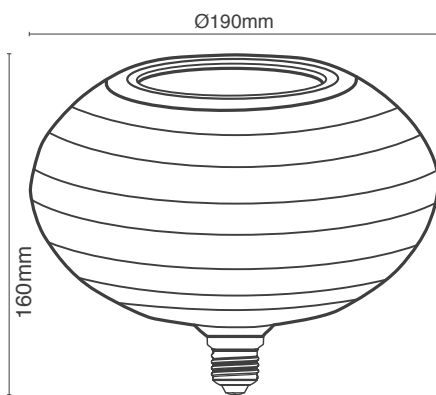

נורות RIPPLE זכוכית ענבר

ניתנות לעמעום | אור חם במיוחד 2200K | בסיס נורה E27

GLSV-RIP190/2K

גוון אור חם במיוחד

Wattage	5W	הספק
Input Power	230VAC	כניסת חשמל
Luminous Flux	380Lm	שטף אור
Beam Angle	330°	זווית הארה
LED Technology	FILAMENT	טכנולוגיית לד
Color Temperature	2200K	גוון אור
CRi	CRi>80	מסירות צבע
Efficiency	76Lm/W	יעילות אורית
Ingress Protection	IP20	רמת אטימה
Work Temperature	+5° - +40°	טמפרטורת עבודה
Material	Glass זכוכית	חומר
Color	Amber ענבר	גימור
Dimensions	Ø190x160mm	מידות
Tilt Angle	N/A	זווית כוונן
Warranty	2	שנות אחריות
Quantity	1/8	כמות באריזה