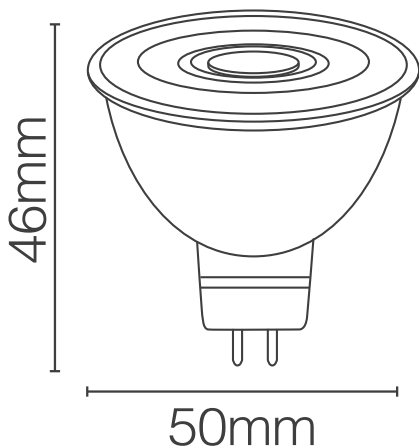

# ספוט לד - זווית הארה 30°

MR16 | 7W | גימור לבן

HPECOBMR7/WW

גוון לבן חם

Wattage	7W	הספק
Input Power	12V	כניסת חשמל
Luminous Flux	520Lm	שטף אור
Beam Angle	30°	זווית הארה
Bulb Holder	GU5.3	זווית הארה
LED Technology	COB	טכנולוגיית לד
Color Temperature	2900K	גוון אור
CRi	CRi>80	מסירות צבע
Ingress Protection	IP20	רמת אטימה
Work Temperature	+5° - +40°	טמפרטורת עבודה
Color	White / לבן	גימור
Warranty	2	שנות אחריות
Quantity	10/100	כמות באריזה