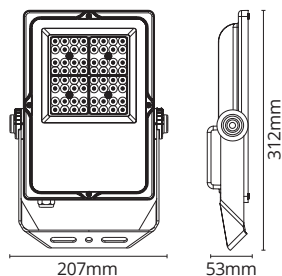

HiFLOOD

THE MOST ECONOMICAL FLOOD LAMP

פנס הצפה מקצועי

זמין בגוון אור לבן קר

8,500 LUMEN
60 WATT

HiFLOOD060

IEC 60598-1 | IEC 60598-2-5 | IEC 60598-2-24 | IEC 61000-3-2|3 | EN 55015 | LM-79-08 | LM-80-08 | TM-21-11 | EN 61000-4-5 | EN 60529 | EN 62471 | ANSI C136.31

General Information

Light Source Color	96pcs 1.2W LUMILEDS	מקור צבע הארה	Optical cover	Tempered Glass	אופטיקה
Light source replaceable	No	אור להחלפה	Weight	2180 Gram	משקל
Driver included	SOSEN	דרייבר כלול	Applications	Outdoor Lighting	יישומים

Operation and Electrical

Input Voltage	100-244V / 277VAC	מתח כניסה	Input Current	0.3A Max @ 240VAC	זרם כניסה
Input Frequency	50-60Hz	תדר כניסה	Protection class IEC	Safety Class B	בידוד חשמלי
Surge protection	2.5KV Internal + 10KV Optional	התקן הגנה	Life Time TM-21 (L70) / Ta.25°C	>50,000h	אורך חיים

Approval and Application

Ingress protection code	IP65	דרגת אטימה	Mech. Impact protection	IK08 [5] vandal-resistant]	הגנה מכנית

Mechanical and Houseing

Housing Material	Aluminum die-case	מבנה פנס	Housing Thermal Conductive	120W/mk	הולכה תרמית
Optical Material	PC Lens	חומר אופטי	Finish	RAL Color Powdered coat	גימור
Screws Material	SS A2-70	חומר ברגים	Wire Material	UV-Proof Rubber	חומר כבלים

Initial Performance (IEC Compliant)

Initial Luminous flux	up to 8,500 lm	כמות אור	Init. Color Rendering Index	>70	מסירות צבע
Initial luminaire efficacy	up to 172 lm/w	יעילות גוף התאורה	Initial Input power	60W at 25°C	צריכת אנרגיה
Initial LED efficacy	up to 212 lm/w	יעילות דיודות לד	Init. Corr. Color Temperature	4000K	גוון אור