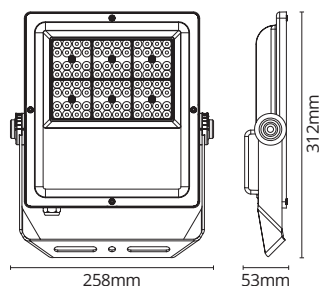

HiFLOOD

THE MOST ECONOMICAL FLOOD LAMP

פנס הצפה מקצועי

זמין בגוון אור לבן קר / אור יום

15,300 LUMEN
100 WATT

HiFLOOD100

IEC 60598-1 | IEC 60598-2-5 | IEC 60598-2-24 | IEC 61000-3-2|3 | EN 55015 | LM-79-08 | LM-80-08 | TM-21-11 | EN 61000-4-5 | EN 60529 | EN 62471 | ANSI C136.31