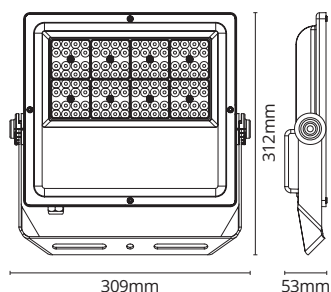

HiFLOOD

THE MOST ECONOMICAL FLOOD LAMP

פנס הצפה מקצועי

זמין בגוון אור לבן קר / אור יום

22,950 LUMEN
150 WATT

HiFLOOD150

IEC 60598-1 | IEC 60598-2-5 | IEC 60598-2-24 | IEC 61000-3-2|3 | EN 55015 | LM-79-08 | LM-80-08 | TM-21-11 | EN 61000-4-5 | EN 60529 | EN 62471 | ANSI C136.31

General Information

Light Source Color	192pcs 1.2W LUMILEDS	מקור צבע הארה	Optical cover	Tempered Glass	אופטיקה
Light source replaceable	No	אור להחלפה	Weight	3160 Gram	משקל
Driver included	LIFUD	דרייבר כלול	Applications	Outdoor Lighting	יישומים

Operation and Electrical

Input Voltage	100-244V / 277VAC	מתח כניסה	Input Current	0.9A Max @ 240VAC	זרם כניסה
Input Frequency	50-60Hz	תדר כניסה	Protection class IEC	Safety Class 1	בידוד חשמלי
Surge protection	2.5KV Internal + 10KV Optional	התקן הגנה	Life Time TM-21 (L70) / Ta.25°C	>50,000h	אורך חיים

Approval and Application

Ingress protection code	IP65	דרגת אטימה	Mech. Impact protection	IK08 [5] vandal-resistant]	הגנה מכנית

Mechanical and Houseing

Housing Material	Aluminum die-case	מבנה פנס	Housing Thermal Conductive	120W/mk	הולכה תרמית
Optical Material	PC Lens	חומר אופטי	Finish	RAL Color Powdered coat	גימור
Screws Material	SS A2-70	חומר ברגים	Wire Material	UV-Proof Rubber	חומר כבלים

Initial Performance (IEC Compliant)

Initial Luminous flux	up to 22,950 lm	כמות אור	Init. Color Rendering Index	>70	מסירות צבע
Initial luminaire efficacy	up to 172 lm/w	יעילות גוף התאורה	Initial Input power	150W at 25°C	צריכת אנרגיה
Initial LED efficacy	up to 212 lm/w	יעילות דיודות לד	Init. Corr. Color Temperature	4000K / 5000K	גוון אור