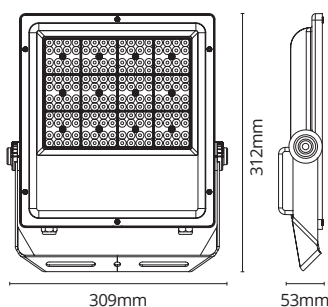

HiFLOOD

THE MOST ECONOMICAL FLOOD LAMP

פנס הצפה מקצועי

זמין בגוון אור לבן קר / אור יום

30,600 LUMEN
200 WATT

HiFLOOD200

IEC 60598-1 | IEC 60598-2-5 | IEC 60598-2-24 | IEC 61000-3-2|3 | EN 55015 | LM-79-08 | LM-80-08 | TM-21-11 | EN 61000-4-5 | EN 60529 | EN 62471 | ANSI C136.31