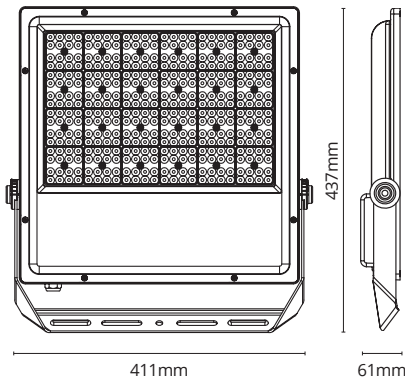

HiFLOOD

THE MOST ECONOMICAL FLOOD LAMP

פנס הצפה מקצועי

זמין בגוון אור לבן קר / אור יום

47,600 LUMEN
300 WATT

HiFLOOD300

IEC 60598-1 | IEC 60598-2-5 | IEC 60598-2-24 | IEC 61000-3-2|3 | EN 55015 | LM-79-08 | LM-80-08 | TM-21-11 | EN 61000-4-5 | EN 60529 | EN 62471 | ANSI C136.31